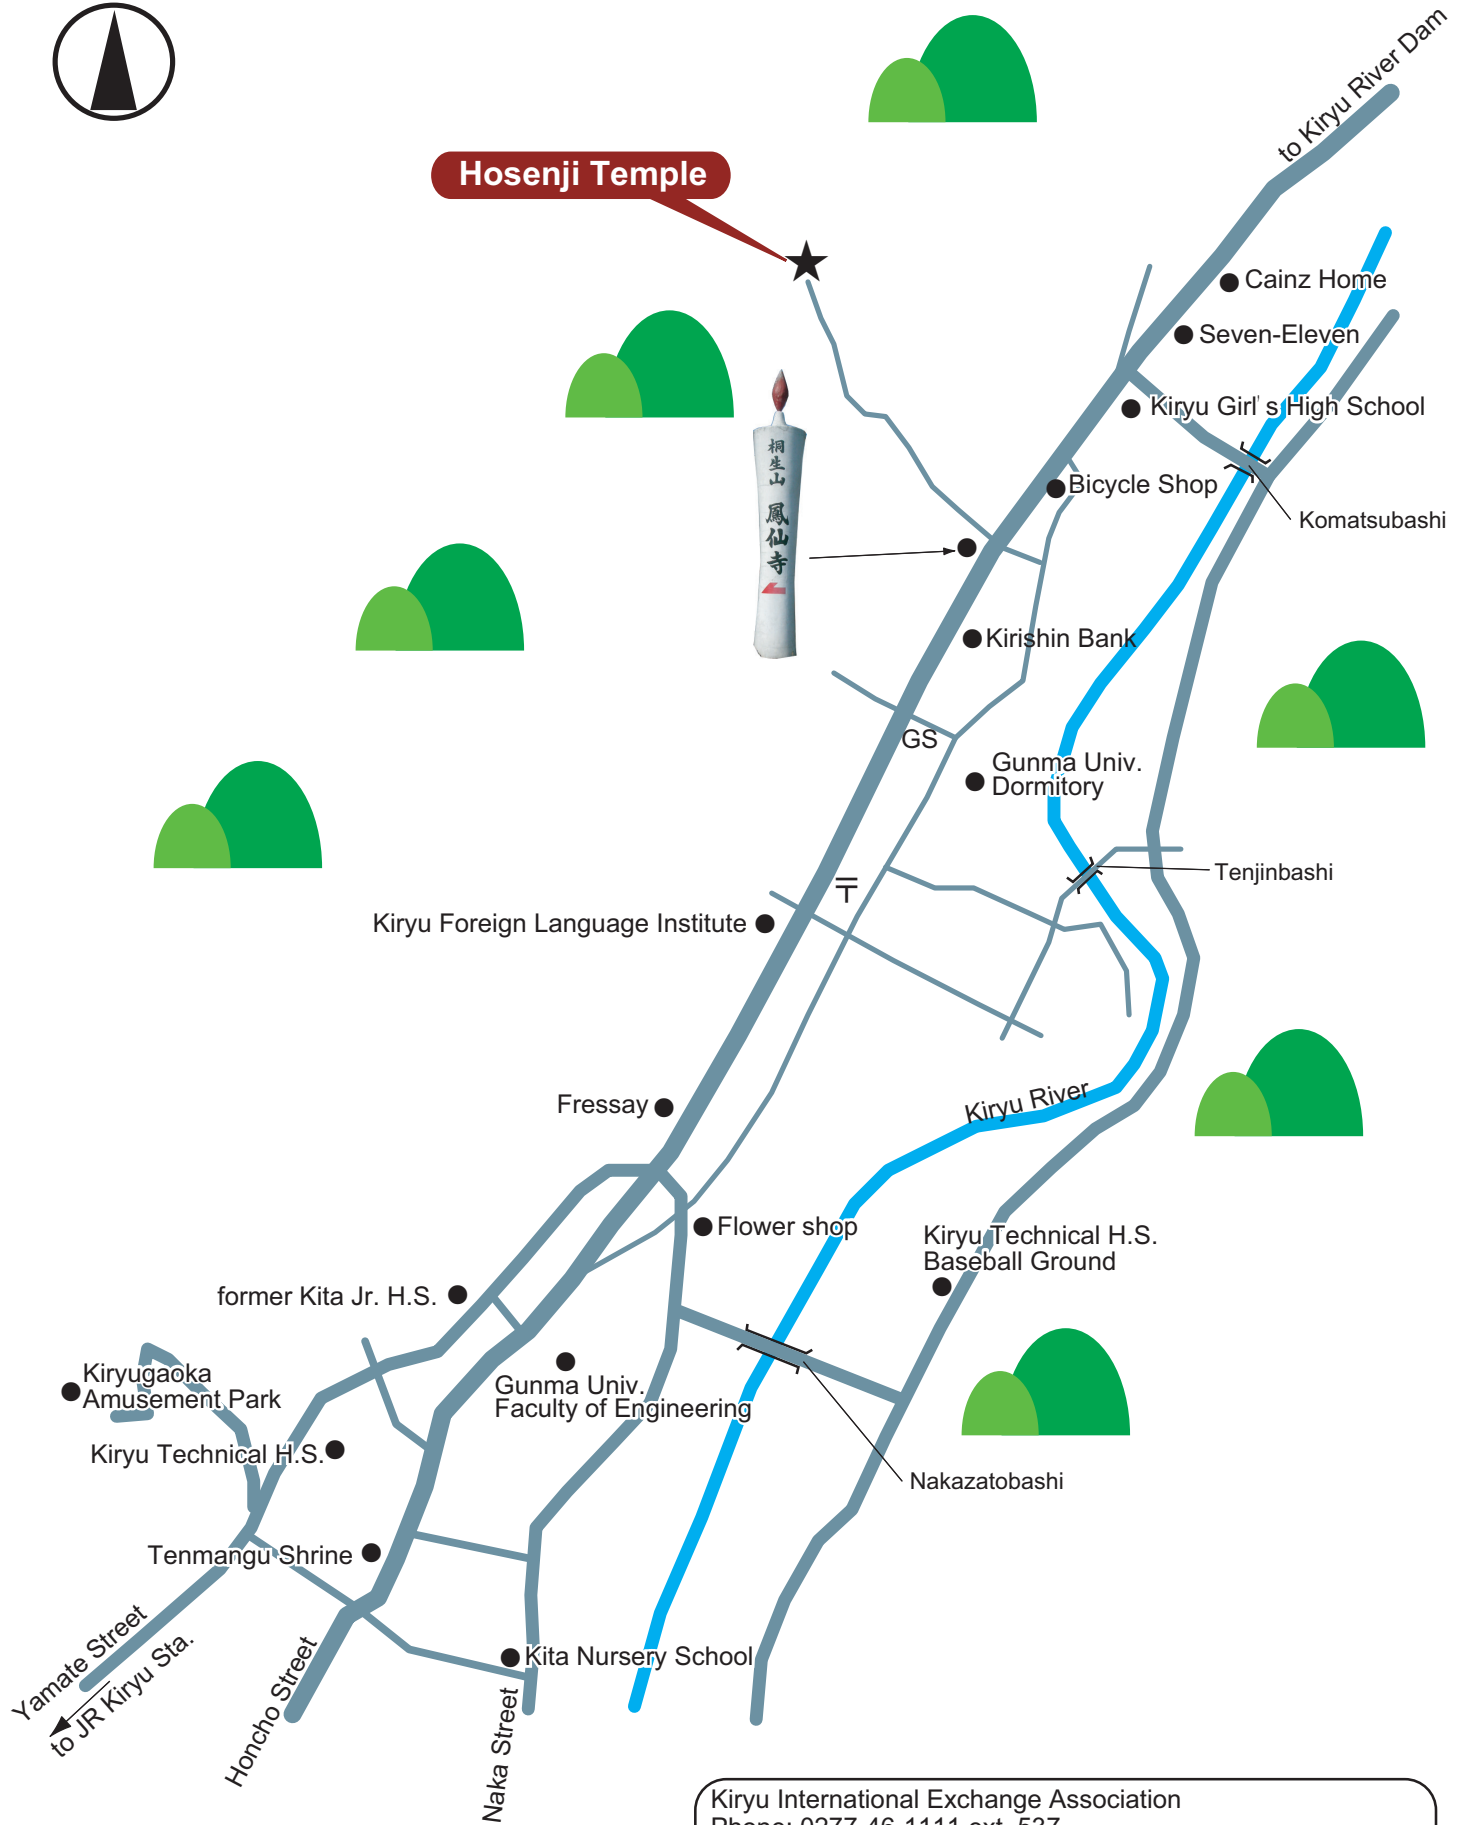

# Hosenji Temple

Kiryu International Exchange Association  
Phone: 0277-46-1111 ext. 537  
(for PC) <http://www.kiea.jp/> (for Mobile) <http://www.kiea.jp/m/office@kiea.jp>